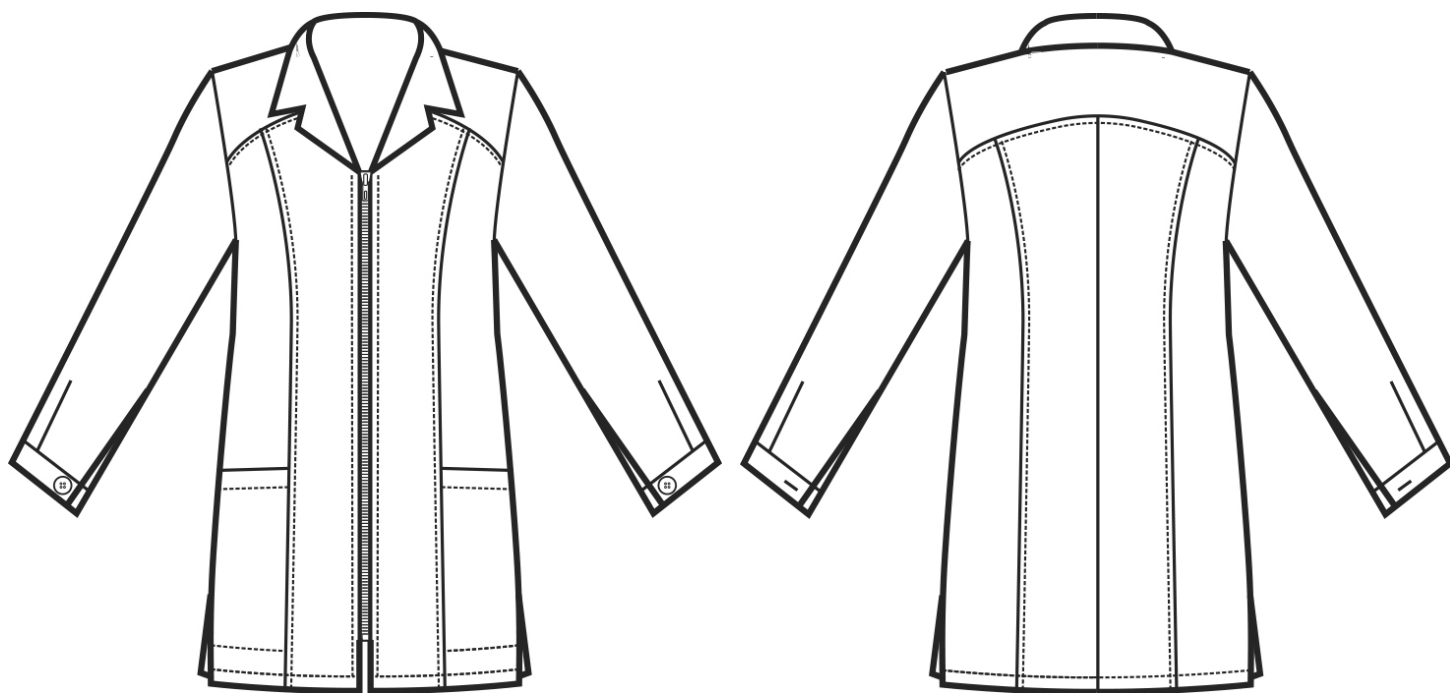

ARTICOLI 003500 CASACCA BARCELONA

| TAGLIA | LARGHEZZA TORACE | LUNGHEZZA SCHIENA DA SOTTO IL COLLO FINO ALL'ORLO | LUNGHEZZA MANICA |
|--------|------------------|--|------------------|
| S | 46 | 71 | 61 |
| M | 50 | 72 | 62 |
| L | 54 | 73 | 65 |
| XL | 59 | 73 | 65 |
| XXL | 63 | 74 | 66 |

Isacco srl

Misure e disegni dei prodotti

La tabella misure è puramente indicativa in quanto durante la fase di confezionamento degli indumenti sono ammesse tolleranze dovute alla lavorazione