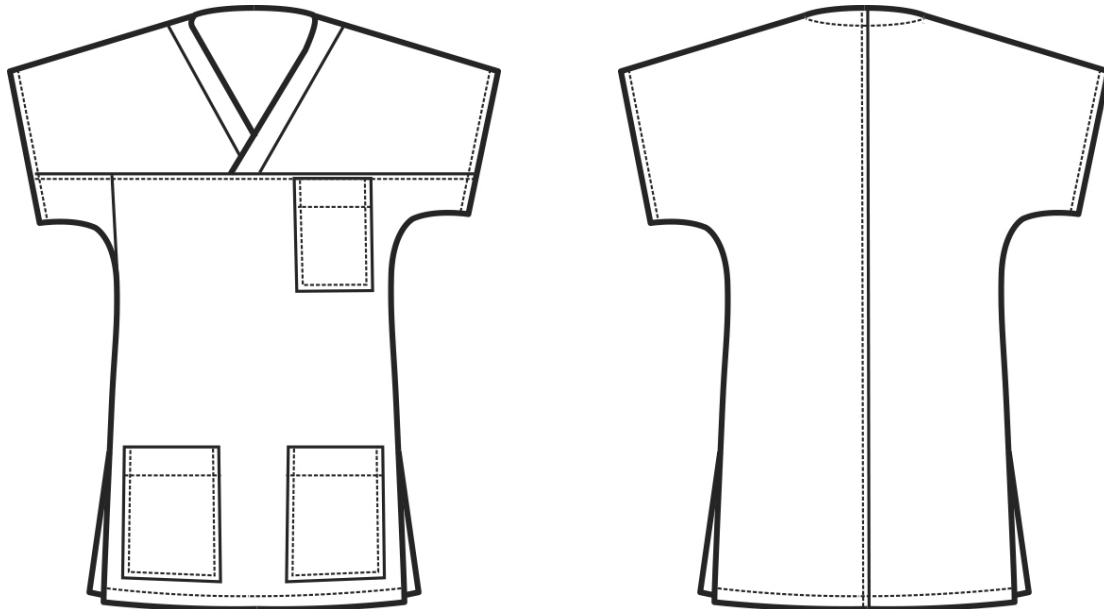

ARTICOLI 045000 CASACCA COLLO A V

TAGLIA	LARGHEZZA TORACE	LUNGHEZZA SCHIENA DA SOTTO IL COLLO FINO ALL'ORLO	LUNGHEZZA MANICA DAL COLLO AL FONDO MANICA
XS	48	66	35
S	51	67	36
M	55	71	37
L	59	75	38
XL	63	75	39
XXL	67	76	41
3XL	71	76	42

Isacco srl

Misure e disegni dei prodotti

La tabella misure è puramente indicativa in quanto durante la fase di confezionamento degli indumenti sono ammesse tolleranze dovute alla lavorazione