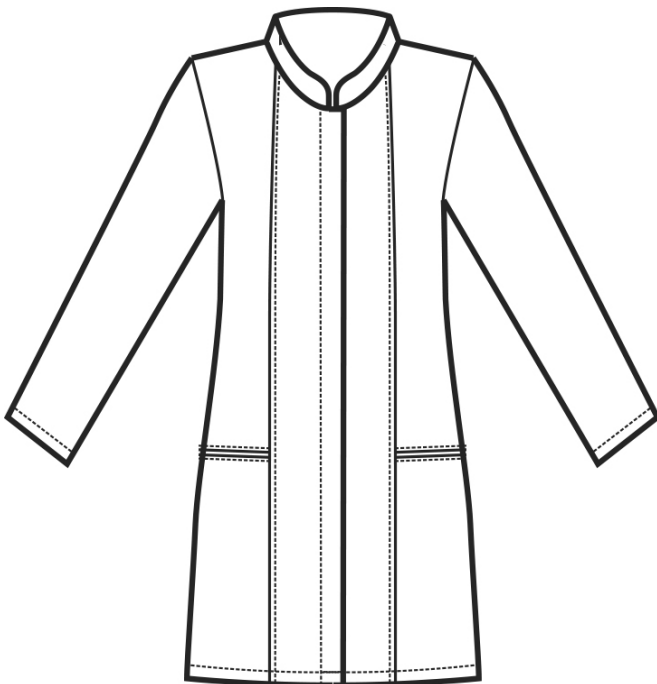

## ARTICOLI 007950 CASACCA LIONE

TAGLIA	LARGHEZZA TORACE	LUNGHEZZA SCHIENA DA SOTTO IL COLLO FINO ALL'ORLO	LUNGHEZZA MANICA
S	49	80	63
M	53	80	63
L	57	80	64
XL	61	81	65
XXL	65	83	66

**Isacco srl**

Misure e disegni dei prodotti