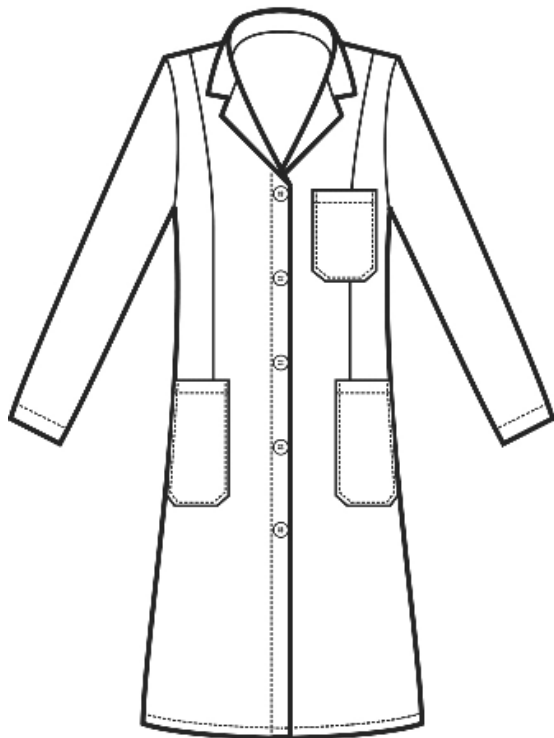

## ARTICOLI 008200 CAMICE VICHI

TAGLIA	LARGHEZZA TORACE	LUNGHEZZA SCHIENA DA SOTTO IL COLLO FINO ALL'ORLO	LUNGHEZZA MANICA
XS	49	108	60
S	51	109	61
M	53	110	62
L	57	111	63
XL	61	112	63
XXL	65	112	63

**Isacco srl**

Misure e disegni dei prodotti

La tabella misure è puramente indicativa in quanto durante la fase di confezionamento degli indumenti sono ammesse tolleranze dovute alla lavorazione