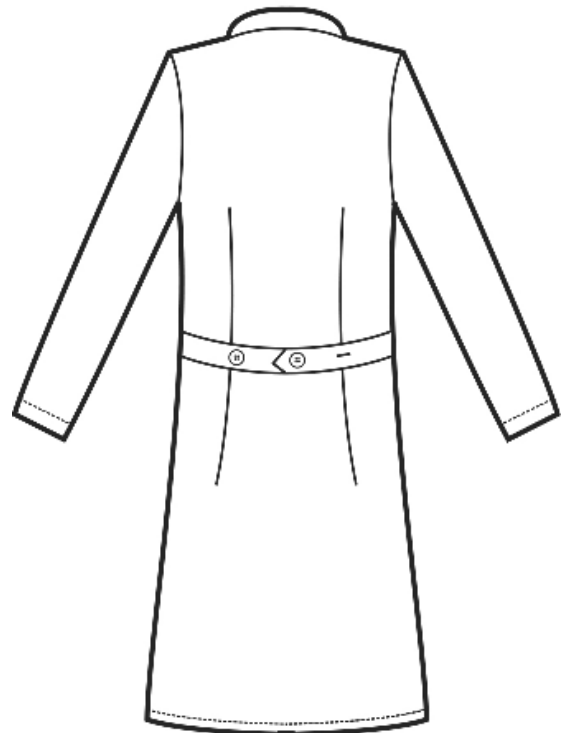

## ARTICOLI 008200 CAMICE VICHI

TAGLIA	LARGHEZZA TORACE	LUNGHEZZA SCHIENA DA SOTTO IL COLLO FINO ALL'ORLO	LUNGHEZZA MANICA
XS	49	108	60
S	51	109	61
M	53	110	62
L	57	111	63
XL	61	112	63
XXL	65	112	63

**Isacco srl**

Misure e disegni dei prodotti

La tabella misure è puramente indicativa in quanto durante la fase di confezionamento degli indumenti sono ammesse tolleranze dovute alla lavorazione